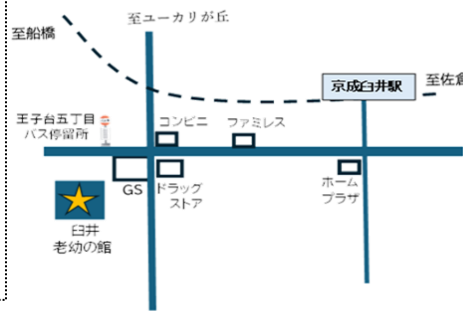

臼井老幼の館 小学生から向け

こぶし

2026年
6月

〒285-0837 佐倉市王子台6-25-1 (TEL) 043-487-6210
 〈指定管理者〉株式会社明日葉 〈開館時間〉9:00~17:00
 〈休館日〉月曜日、祝祭日 第3月曜日は開館

【HPアドレス】

アカウント
@usui_royo
【公式X】

HPアドレス <https://usuiroyo.shiteikanri-sakura.jp/>

◇駐車場について 園庭も使用できます

2026年度 利用者登録のお願い

臼井老幼の館をご利用の方に「利用者登録」をお願いしています。
 緊急時・災害時の連絡先となりますので、ご協力をお願いいたします。

予約不要

県民の日スペシャル

スライムの日

ラメ入りのキラキラスライムを作ろう

日時:6月15日(月)
9:30~11:30

場所:園庭(雨天時はロビー)

対象:幼児親子、小学生、中高生

※材料がなくなり次第、終了となります

予約不要

プラレールの日

日時:6/27(土)
9:30~16:30

対象:0歳~大人

みんなが楽しめるように「ルール」を守って参加してね。長~いレールに電車を走らせてみよう!! ゆずり合いもヨロシクね♪

遊びのポケット

「ドミノならべ」

チャレンジタイム
16:00~

日時:平日 15:30~16:30

対象:小学生・中高生

場所:和室

※1人1日1回チャレンジして記録を残そう
 ~きみは2分間でいくつ並べられるかな?
 みんなでチャレンジしてみよう~

卓球デー