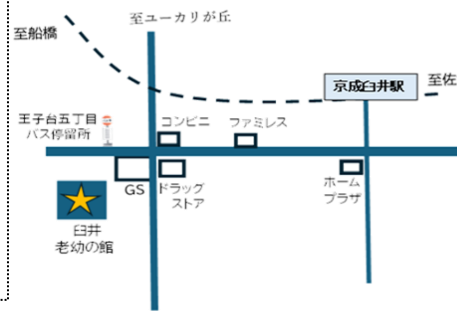

臼井老幼の館 小学生から向け 2026年5月

こぶし

〒285-0837 佐倉市王子台6-25-1 (TEL) 043-487-6210
 (指定管理者) 株式会社明日葉 (開館時間) 9:00~17:00
 (休館日) 月曜日、祝祭日 第3月曜日は開館

【HPアドレス】

アカウント
 @usui_royo
 【公式X】

HPアドレス <https://usuiroyo.shiteikanri-sakura.jp/>

◇駐車場について 園庭も使用できます

2026年度 利用者登録のお願い

臼井老幼の館をご利用の方に「利用者登録」をお願いしています。
 緊急時・災害時の連絡先となりますので、ご協力をお願いいたします。

予約不要

エアポリンの日

日時: 5月3日(日)
 10:00~11:30
 14:00~15:30

年齢によってわかれて行います。

対象: 幼児親子(首がすわってから)
 小学生、中高生から一般まで