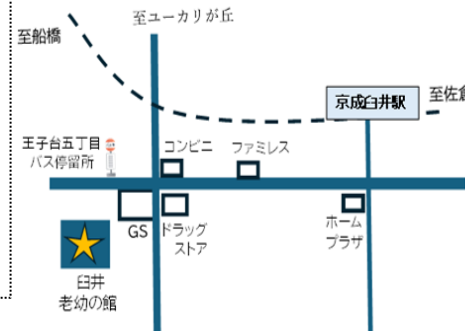

〒285-0837 佐倉市王子台6-25-1 <TEL> 043-487-6210
 <指定管理者> 株式会社明日葉 <開館時間> 9:00~17:00
 <休館日> 月曜日、祝祭日 第3月曜日は開館

【HPアドレス】

【公式X】
アカウント
@usui_royo

HPアドレス <https://usuiroyo.shiteikanri-sakura.jp/>

遊びのポケット

モルックで遊ぼう！

木の棒を投げて的を倒して
点数を競うゲームです♪
みんなでやってみよう！

こうさく 工作タイム

紙コップを使ってロケットを飛ばそう！

日時 3月15日(土)
10:00~11:00

対象 小学生
定員 8名
申込受付 3/1(土)
~(電話可)

持ち物 水筒
作品を入れる袋

3月の予定

◇駐車場について 園庭も使用できます

…ホールの使用ができません。あらかじめご了承ください。

土・日 9:00~17:00 乳幼児親子・小学生以上
(利用場所:ホール、図書室、園庭)

◎お願い◎

春休みは学童保育時間が7:00~19:00となり、ホールを学童保育室として使用しますので、平日はホールが使えません。ご不便をおかけしますが、ご協力をお願い致します。