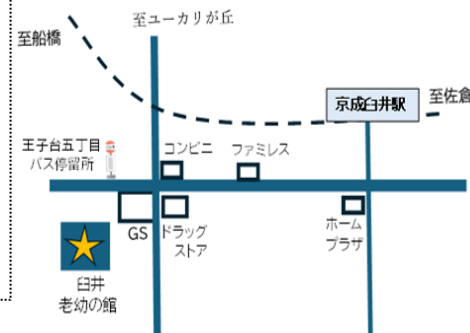

〒285-0837 佐倉市王子台6-25-1 〈TEL〉 043-487-6210
 〈指定管理者〉株式会社明日葉 〈開館時間〉 9:00～17:00
 〈休館日〉 月曜日、祝祭日 第3月曜日は開館

【HPアドレス】

【公式X】
アカウント
@usui_royo

HPアドレス <https://usuiroyo.shiteikanri-sakura.jp/>

ハッピースポーツ教室

日 時 2月15日(土)
10:00～11:30
受 付 9:45～
内 容 フットホッケー
対 象 小学生
定 員 12名
申込受付 2/1(土)～(電話可)
持ち物：上履き、水筒、汗拭きタオル
動きやすい服装でご参加ください
講師：一般社団法人 S.C.P.Japan

たつきゅうたいかい 卓球大会

日 時 3月2日(日)
① 9:15～10:15
※ラケットに球を当てられる人
② 10:30～11:30
※試合ができる人
対 象 小学生
定 員 各12名
申込受付 2/16(日)～(電話可)

2月の予定

◇駐車場について 園庭も使用できます
…ホールの使用ができません。あらかじめご了承ください。

日	月	火	水	木	金	土
						1
2	3 閉館日	4	5	6	7	8
9	10 閉館日	11	遊びのポケット	なわとびチャレンジ	14	15
わくわくキッズ		建国記念の日	遊びのポケット	なわとびチャレンジ		ハッピー スポーツ教室
16	17 閉館日	18 ぱんだ	19 ぽっぽ	20 ぽっぽ	21 ぽっぽ	22
		くるくるリサイクル	遊びのポケット	なわとびチャレンジ		
23	24 閉館日	25 ぱんだ	26 ぽっぽ	27 ぽっぽ	28 ぽっぽ	
卓球教室 卓球デー 天皇誕生日		振替休日	遊びのポケット	なわとびチャレンジ		

遊びのポケット

なわとびチャレンジ!

みんなでなわとびをしよう♪

【遊べる時】平日(雨天中止)

たつきゅう 卓球デー

日時：2月23日(日)13:30～16:30
 申込受付 2月9日(日)～(電話可)
 予約時間 1グループ20分
 (グループ内に小・中・高校生を含む場合は利用が
 可能です。大人同士で対戦する利用は出来ません)
 毎月第4日曜日卓球台が使えます
 みんなで楽しみましょう!

くるくるリサイクル

お家の不用品を持ち寄って、必要な方に使っていただきましょう

日 時：2月17日(月) 11:00 ～ 11:45
 対 象：老幼の館を利用される方
 定 員：30名
 申込受付：1/25(土)～(電話可)

※残った品物を2/17(月)～2/23(日)までロビーで保管し、
 希望者にお持ち帰りいただきます。

図書室からのおしらせ

2/4(火)は蔵書点検のため、図書室は
 利用できません。
 ・入室と本の貸し出しはお休みです。
 ・本の返却は玄関横のブックポストへ
 お願いします。
 ・返却期限の過ぎた本をお持ちでしたら、
 早めの返却をお願いします。