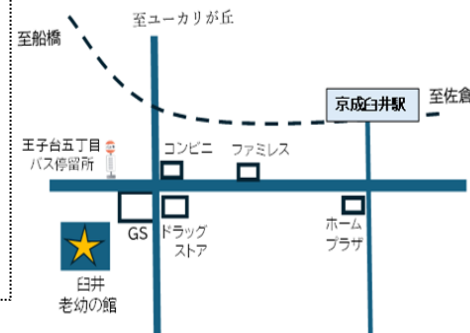

〒285-0837 佐倉市王子台6-25-1 <TEL> 043-487-6210
 <指定管理者> 株式会社明日葉 <開館時間> 9:00~17:00
 <休館日> 月曜日、祝祭日 第3月曜日は開館

【HPアドレス】

【公式X】
アカウント
@usui_royo

HPアドレス <https://usuiroyo.shiteikanri-sakura.jp/>

あそびのポケット

マンカラ

おはじきを動かすだけの簡単なゲームです♪

1/19のマンカラ大会に向けて練習しよう!!
 (大会参加には申し込みが必要です)

こうさく 工作タイム

牛乳パックで小物入れを作ろう!
 自分だけのお気に入りの小物入れを作ってみよう!

日時：1月18日(土) 10:00~11:00

対象：小学生
 定員：8名
 申込受付：1/4(土)~電話可
 持ち物：作品を持ち帰る袋

1月の予定

◇駐車場について 園庭も使用できます
 …ホールの使用ができません。あらかじめご了承ください。

日	月	火	水	木	金	土
			1 閉館日 元旦	2 閉館日	3 閉館日	4
5	6 閉館日	7	8	9	10	11
12	13 閉館日	14	15	16	17	18
わくわくキッズ	成人の日	遊びのポケット マンカラ				工作タイム
19	20 開館日	21	22	23	24	25
マンカラ大会	遊びのポケット マンカラ					
26	27 閉館日	28	29	30	31	
卓球教室 卓球デー	遊びのポケット マンカラ					

トロフィーはだれの手に?
 きみの挑戦をまってるよ!!

マンカラ大会

日時：1月19日(日) 13:30~14:30
 場所：和室I・II
 対象：6歳~小学6年生
 定員：10名
 申込受付：1/5(日)~電話可

卓球デー

日時：1月26日(日)13:30~16:30
 申込受付 1月12日(日)~(電話可)
 予約時間 1グループ20分
 (グループ内に小・中・高校生を含む場合は利用が
 可能です。大人同士で対戦する利用は出来ません)
 毎月第4日曜日卓球台が使えます
 みんなで楽しみましょう!