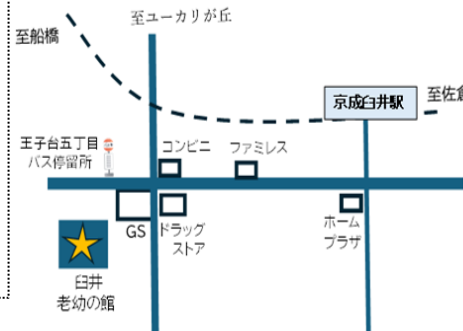

# 臼井老幼の館 小学生向け

2024年12月

〒285-0837 佐倉市王子台6-25-1 <TEL> 043-487-6210  
 <指定管理者> 株式会社明日葉 <開館時間> 9:00~17:00  
 <休館日> 月曜日、祝祭日 第3月曜日は開館

【HPアドレス】

HPアドレス <https://usuiroyo.shiteikanri-sakura.jp/>

【公式X】  
アカウント  
@usui\_royo

## あそ 遊びのポケット

12月は2本立て!

①コマで遊ぼう!!

コマを回して色々な技に挑戦しよう

②マンカラ

1/19 (日) にマンカラ大会をするよ! 大会に向けて練習しよう