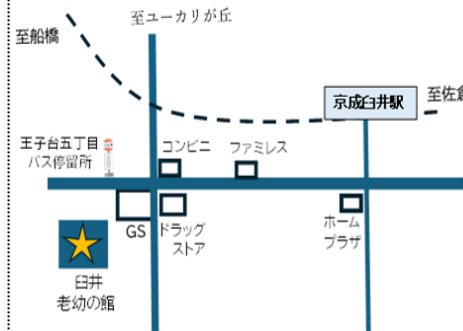

〒285-0837 佐倉市王子台6-25-1 <TEL> 043-487-6210  
 <指定管理者> 株式会社明日葉 <開館時間> 9:00~17:00  
 <休館日> 月曜日、祝祭日  
 都合により9月は月曜開館日はありません

【HPアドレス】

【公式X】  
アカウント  
@usui\_royo

HPアドレス <https://usuiroyo.shiteikanri-sakura.jp/>

### 工作タイム

今月作るの  
は  
ころころタワ  
ー

日時 11月9日(土)  
10:00~11:00  
対象 小学生  
定員 8名  
場所 図書室  
申込受付 10/26(土)  
~(電話可)  
持ち物: 水筒、  
作品を入れる袋