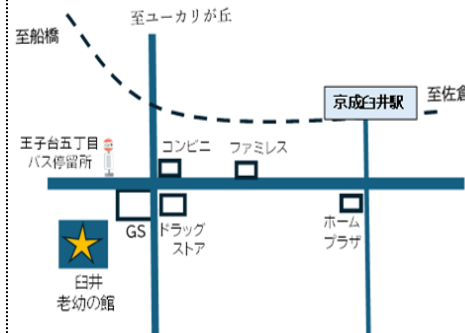

〒285-0837 佐倉市王子台6-25-1 <TEL> 043-487-6210
 <指定管理者> 株式会社明日葉 <開館時間> 9:00~17:00
 <休館日> 月曜日、祝祭日 第1月曜日は開館

【HPアドレス】

【公式X】

アカウント
@usui_royo

HPアドレス <https://usuiroyo.shiteikanri-sakura.jp/>

臼老フェスウィーク

《雨天開催》

15日(火)~18日(金)

- ☆紙コップでてっぼう工作
- ☆手形でろうようの木を作ろう

19日(土) ※雨天中止

- ☆老幼倉庫の壁に「にじをえがこう」
10:00~11:30
申込受付：10月5日(土) 定員10名
※保護者の同意を必要とします。
- ☆フリースロー大会
10:00~10:30、11:00~11:30
14:00~14:30、15:30~16:00

20日(日) 10:00~12:30
(受付終了12:00)

雨天中止のイベント有

モルックや、ヨーヨー釣りやバルーンアートなど
親子でもお友達同士でも楽しめるコーナーを用意してます
正解者は賞品がもらえる算歩クイズも用意してます！
おいしいポップコーンも持ち帰って食べてね

※20日のみ駐車場の利用はできません

10月の予定

◇駐車場について 園庭も使用できます
…ホールの使用ができません。あらかじめご了承ください。

日	月	火	水	木	金	土	
		1	2	3	4	5	
		遊びのポケット 臼老けん玉検定					
6	7 開館日	8	9	10	11	12	
		遊びのポケット 臼老けん玉検定					
13	14 閉館日	15	16	17	18	19	
わくわくキッズ	スポーツの日	紙コップでてっぼう工作・手形でろうようの木を作ろう					
20 臼老フェス	21 閉館日	22	23	24	25	26	
		遊びのポケット 臼老けん玉検定					
	28 閉館日	29	30	31			
卓球教室 卓球デー				ハロウィン			