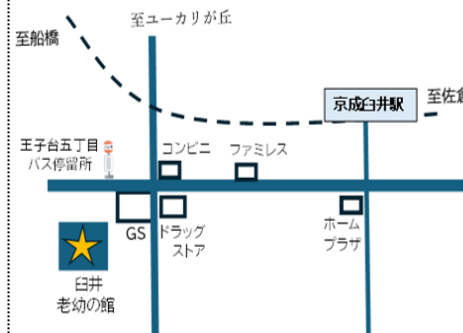

〒285-0837 佐倉市王子台6-25-1 <TEL> 043-487-6210
 <指定管理者> 株式会社明日葉 <開館時間> 9:00~17:00
 <休館日> 月曜日、祝祭日 第2月曜日は開館

【HPアドレス】

アカウント @usui_royo

【公式X】

HPアドレス <https://usuiroyo.shiteikanri-sakura.jp/>

◇駐車場について 園庭も使用できます
 …ホールの使用ができません。あらかじめご了承ください。

7月の予定

日	月	火	水	木	金	土	
	1 閉館日	2	3	4	5	6	
		遊びのポケット シャボン玉で遊ぼう					
7	8 開館日	9	10	11	12	13	
将棋教室		遊びのポケット シャボン玉で遊ぼう					
14	15 閉館日	16	17	18	19	20	
わくわくキッズ	海の日	遊びのポケット シャボン玉で遊ぼう					夏の映画会
21	22 閉館日	23	24	25	26	27	
将棋教室		遊びのポケット シャボン玉で遊ぼう					水で遊ぼう!!
28	29 閉館日	30	31				
卓球教室 卓球デー		遊びのポケット シャボン玉で遊ぼう					

みず あそ
水で遊ぼう!!
 日時：7月27日(土)
 10:00~11:00
 対象：小学生
 定員：12名
 申込受付：7月13日(土)~(電話可)
 持ち物：帽子、水筒、着替え、バスタオル
※雨天の場合は中止となります
 将棋教室、卓球教室、わくわくキッズを欠席する場合は、必ずご連絡をお願いいたします。

なつ えいが かい
<夏の映画会>
 ~大画面で映画を見よう!~
 日時：7月20日(土)
 9:50~11:30
 対象：乳幼児親子~小学生
 定員：30名
 申込受付：7月6日(土)~(電話可)
 上映作品は、みんな大好きな『あの』アニメです♡

たつきゅう
卓球デー
 日時：7月28日(日) 13:30~16:30
毎月第4日曜日
 卓球台が使えます
 家族で! 友達同士で楽しもう!
 申込受付 7月14日(日)~(電話可)
 予約時間 1グループ20分
 (大人のみのグループは不可です)

しょうぎ きょうしつ
将棋教室 登録制
 日時：7月7日(日)
 7月21日(日)
 ①9:15~10:15
 ②10:30~11:30
 対象：小学生
 定員：12名
 コマの並べ方と動かし方がわかれば大丈夫! 参加希望者お待ちしてます♪