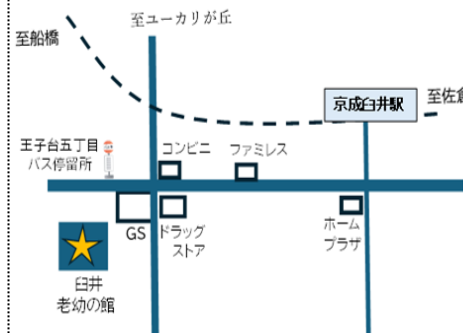

〒285-0837 佐倉市王子台6-25-1 <TEL> 043-487-6210
 <指定管理者> 株式会社明日葉 <開館時間> 9:00~17:00
 <休館日> 月曜日、祝祭日 第3月曜日は開館

【HPアドレス】

アカウント
@usui_royo
【公式X】

HPアドレス <https://usuiroyo.shiteikanri-sakura.jp/>

ハッピースポーツ教室

障がいの有無、性別、スポーツ経験などに関係なくだれでも参加OK!

日時 6月1日(土)
10:00~11:30 (受付9:45~)

場所 園庭 (雨天時 ホール)

内容 サッカー (雨天時フットホッケー)

対象 小学生

定員 12名

申込受付 5月9日(木) 電話可

持ち物 水筒、汗ふきタオル
※動きやすい服装でご参加下さい。
講師: S.C.P.Japan

あそびのポケット

トランプで
あそび遊ぼう!

ぬ しんけいすいじゃく しちなら
ババ抜き、神経衰弱、七並べ...

あたら ちょうせん
新しいゲームにも挑戦してみよう!

6月の予定

◇駐車場について 園庭も使用できます
...ホールの使用ができません。あらかじめご了承ください。

日	月	火	水	木	金	土
						1 ハッピースポーツ教室
2 将棋教室	3 閉館日	4	5	6	7	8
9 わくわくキッズ	10 閉館日	11	12	13	14	15
16 卓球教室 卓球デー	17 閉館日	18	19	20	21	22
23	24 閉館日	25	26	27	28	29
30						