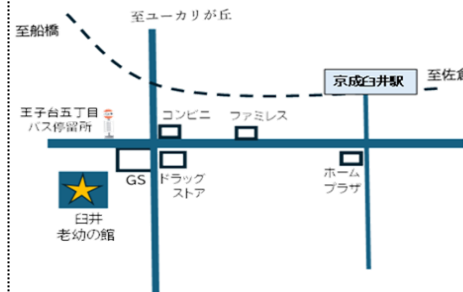

にゅうがく しんきゅう
ご入学・進級
おめでとうございます

あそ 遊びの ポケット
チーバくんをさがせ!
10匹のチーバくんを
探してみよう

4月の予定

◇駐車場について 園庭も使用できます
…ホールの使用ができません。あらかじめご了承ください。

日	月	火	水	木	金	土
	1 閉館日	2	3	4	5	6
7	8 閉館日	9	10	11	12	13
14	15 開館日	16	17	18	19	20
21	22 閉館日	23	24	25	26	27
28	29 閉館日 昭和の日	30				

遊びのポケット チーバくんをさがせ!

遊びのポケット チーバくんをさがせ!

遊びのポケット チーバくんをさがせ!

遊びのポケット チーバくんをさがせ!

遊びのポケット チーバくんをさがせ!

遊びのポケット チーバくんをさがせ!

工作タイム

新コーナー
こうさく 工作タイム
身近な材料を使ってお友だちと
工作を楽しみましょう!!
日 時 4月20日(土)
10:30~11:15
対象 小学生 <パクパク人形>
定員 8名
申込受付 4/6 (土)
~ (電話可)
※完成した作品を入れる袋をご持参下さい

お知らせ
子どもの日フェスタ
日時 5月5日
(日・子どもの日)
10:00~13:00
ダンボール迷路や、
ペンシルバルーン、
ポップコーンなど準備中♪
詳しくは5月のこぶしで!!

2024年度 利用者登録のお願い
臼井老幼の館をご利用の皆さまに、「利用者登録」をお願いしています。
緊急時・災害時の連絡先となりますので、ご協力をお願いいたします。

2024年度 新規メンバー募集します!!

お申し込みは保護者の方が来館にてご記入下さい

教室名	開催日	時間	対象	定員	受付開始
しょうぎきょうしつ 将棋教室	5/19,6/2,6/30,7/7,7/21, 8/4,8/18,9/1,9/15,10/6	①9:15~10:15 ②10:30~11:30	小学生 初心者~初級者	計12名	4/14 (日)
たつきゅうきょうしつ 卓球教室	毎月第4(日)初回5/26	①9:15~10:15 ②10:30~11:30	小学生	計20名	4/21 (日)
わくわくキッズ	毎月第2(日)初回5/12	10:00~11:30	小学3年生~ 6年生	15名	4/14 (日)~ 4/30 (火)

児童館内の利用について
◆ご利用の際は入館カードの記入をお願いします。
◆敷地内の食事(軽食、おやつを含む)はご遠慮ください。水分補給は図書室以外の場所をお願いいたします。
◆貴重品の管理は各自でお願いします。

写真撮影に関してのお願い
臼井老幼の館では、記録用の写真を撮る場合があります。ホームページや広報等に掲載させていただきます。不都合な場合は、あらかじめ職員へお知らせください。