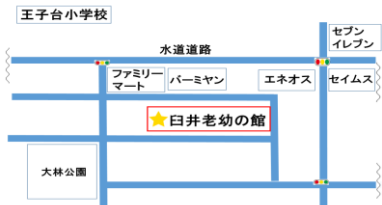

◇駐車場について
園庭も使用できます

ぽっぽちゃん広場 (予約不要)

対象年齢：0歳児～未就園児

日時：毎週水・木・金曜日 10:00～11:45

- 3/ 1(金) パラバルーン
- 3/ 6(水) ボールあそび
- 3/ 8(金) エアポリン
- 3/13(水) メモリアルボード作り
- 3/14(木) & ボールプール

※メモリアルボード作りは、両日合わせて
先着15名となります。

※今年度最後の広場となります。
新年度は4/17(水)から始まります。

ぱんだちゃん広場 (予約不要)

対象年齢：0歳～1歳のお誕生日までの赤ちゃん親子

日時：毎週火曜日 10:00～11:30

持ち物：バスタオルその他必要なもの

3/ 5 (火) 避難訓練を体験しよう
& 身体測定