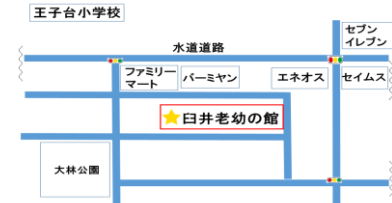

◇駐車場について
園庭も使用できます

うすい老幼フェス2023

チーバくんとあそぼう♡まな防災

9月17日(日) 9:30~13:00 家族みんなで遊びに来てね

- 炊き出し試食コーナー
- 防災〇×クイズ
- フリースロー大会
- フォトコーナー
- 絵本シアター
- チーバくんと踊ろう
- 水害きせかえゲーム
- ポリ袋でポンチョをつくろう
- ペンシルバルーン
- 景品やおみやげをたくさん用意しています
- グラウンドゴルフ

16日(土)は前日準備のため午後閉館になります

ぽっぽちゃん広場 (予約不要)

対象年齢：0歳児~未就園児
日 時：毎週水・木・金曜日 10:00~11:45

- 9/6 (水) 自由遊び
- 9/7 (木) えいごであそぼ!
- 9/8 (金) 新聞紙遊び
- 9/11 (月) 自由遊び
- 9/13 (水) 運動遊び
- 9/14 (木) エアポリン
- 9/15 (金) 足形アート
  「おばけに変身!？」
- 9/20 (水) パラバルーン
- 9/21 (木) ゲームあそび
- 9/22 (金) トンネルあそび
- 9/27 (水) ボールプール
- 9/28 (木) 小麦粉粘土
- 9/29 (金) パネルシアター
  「お月さまってどんな味？」

9月のイベント

- *えいごであそぼ!
  9月7日(木) 11:00~11:30
  場所：ホール
  対象：幼児親子
  定員：12組
  申込受付：8/17(木)~(電話可)
- *ベビーマッサージ
  なでなで キュッキュッ!
  ベビーマッサージ
  9月12日(火) 10:30~11:30
  場所：ホール
  対象：赤ちゃんとお母さん
  定員：12組
  申込受付：8/22(火)~(電話可)
- *歯科衛生士のお話
  「お子さんの癖、歯並びについて」
  9月26日(火) 10:30~11:00
  11:00~11:30 (個別相談)
  場所：ホール
  対象：0歳~3歳までの乳幼児親子
  定員：10組
  申込受付：9/12(火)~(電話可)

9月の予定

…ホールの使用ができません。あらかじめご了承ください。

日	月	火	水	木	金	土
					1	2
3	4 閉館日	5 ぱんだ	6 ぽっぽ 自由あそび	7 ぽっぽ えいごであそぼ!	8 ぽっぽ 新聞紙あそび	9
10	11 開館日	12 ぱんだ ベビーマッサージ	13 ぽっぽ 運動あそび	14 ぽっぽ エアポリン	15 ぽっぽ 足形アート	16 午後準備のため閉館
17 うすい老幼フェス	18 閉館日 敬老の日	19 ぱんだ	20 ぽっぽ パラバルーン	21 ぽっぽ ゲームあそび	22 ぽっぽ トンネルあそび	23 閉館日 秋分の日
24	25 閉館日	26 ぱんだ 歯科衛生士のお話	27 ぽっぽ ボールプール	28 ぽっぽ 小麦粉粘土	29 ぽっぽ パネルシアター	30

ぱんだちゃん広場 (予約不要)

対象年齢：0歳~1歳のお誕生月までの赤ちゃん親子
日 時：毎週火曜日 10:00~11:30
持ち物：バスタオル その他必要なもの

- 9/5 (火) ぺったんタイム & 身体測定
- 9/12 (火) ベビーマッサージ ※申込制
- 9/19 (火) プラバンを 作ってみよう
- 9/26 (火) 歯科衛生士のお話
  「お子さんの癖、歯並びについて」

乳幼児親子 利用時間 (予約不要)

平日・土日 9:00~17:00
○利用時間・人数制限がなくなりました
○予約は不要となりましたがイベントについては引き続き事前申し込みをお願い致します

図書室だより

開館時間：9:00~17:00
休館日：毎週月曜日、祝日