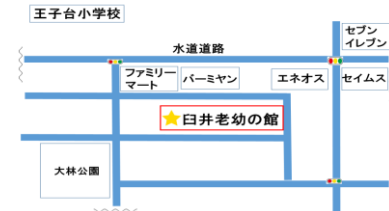

◇駐車場について
園庭も使用できます

8月の予定

☒…ホールの使用ができません。あらかじめご了承ください。

日	月	火	水	木	金	土
		1 ☺	2 ☺	3 ☺ タライで水あそび	4 ☺	5
6	7 閉館日	8 ☺	9 ☺	10 ☺ タライで水あそび	11 ☺	12
13	14 閉館日	15 ☺	16 ☺	17 ☺ タライで水あそび	18 ☺	19
20	21 開館日 ☺	22 ☺	23 ☺	24 ☺ タライで水あそび	25 ☺	26
27	28 閉館日	29 ☺	30 ☺	31 ☺ タライで水あそび	8/25(金)はホール・和室 1・2を学童保育で使用し ますので利用できません	

タライで水あそびの日 (雨天中止)

ジョーロやおもちゃで楽しくあそぼう!

8月3日(木) 10日(木) 17日(木)

24日(木) 31日(木)

時間: 10:00～11:30 ※ タライの中には入れません

持ち物: 飲み物、タオル、着替え、帽子、日差しをさえぎるTシャツ等