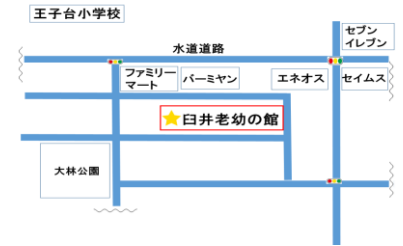

臼井老幼の館 〒285-0837 佐倉市王子台6-25-1

〈TEL〉 043-487-6210 〈FAX〉 043-460-1900

〈指定管理者〉 株式会社明日葉

〈開館時間〉 9:00～17:00 〈休館日〉 月曜日、祝祭日  
第3月曜日は開館

HPアドレス <https://usuiroyo.shiteikanri-sakura.jp/>

**5月** あそ 遊びのポケット  
かみ 紙コップであそぼう!  
えっ!?

紙コップがたくさん!!  
タワーやひみつ基地...  
君はひとりで作る? 友だちと作る?  
チャレンジ待ってるよ。

あそべる時間  
火～金 14:30～16:30

たつきゅう 卓球デー  
かぞく たつきゅう ともだちどうし たつきゅう  
家族で卓球を! 友達同士で卓球を!  
たの 楽しみましょう!

日 時 5月28日(日)13:30～16:30  
まいつきだい にちようび  
毎月第4日曜日

ば しょ 場所 ホール  
たい しょう 対象 小学生以上(大人のみは不可)

もうしこみうけつけ 申込受付 5/14(日)～(電話可)  
よやくじかん 予約時間 1グループ20分

5月の予定

…ホールの使用ができません。あらかじめご了承ください。

日	月	火	水	木	金	土
	1 閉館日	2	3 閉館日 憲法記念日	4 閉館日 みどりの日	5 閉館日 こどもの日	6
7 将棋教室	8 閉館日	9	10 遊びのポケット 紙コップであそぼう!	11	12	13
14 わくわくキッズ	15 開館日	16	17 遊びのポケット 紙コップであそぼう!	18	19	20
21 将棋教室	22 閉館日	23	24 遊びのポケット 紙コップであそぼう!	25	26	27 プレイパーク& パパ防災講座
28 卓球教室・卓球デー	29 閉館日	30	31 遊びのポケット 紙コップであそぼう!			