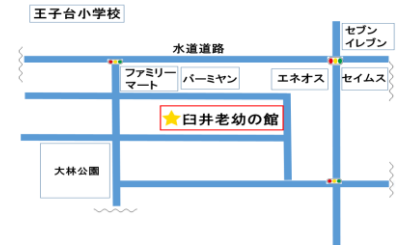

臼井老幼の館 〒285-0837 佐倉市王子台6-25-1

〈TEL〉 043-487-6210 〈FAX〉 043-460-1900

〈指定管理者〉 株式会社明日葉

〈開館時間〉 9:00~17:00 〈休館日〉 月曜日、祝祭日
第3月曜日は開館

HPアドレス <https://usuiroyo.shiteikanri-sakura.jp/>

御入学・進級おめでとうございます

4月

遊びのポケット みつけた！ピカチュウをさがせ！ (火)~(金) 14:30~16:30

老幼の玄関・ろう下で10匹のピカチュウをさがせるかな？

募集

将棋教室

5月から将棋教室が始まります。

2023年 5/7, 5/21, 6/4, 6/18, 7/2, 7/16

8/6, 8/20, 9/3, 10/1 (全10回) 日曜日

時間 第1部 9:30~10:30

第2部 10:45~11:45