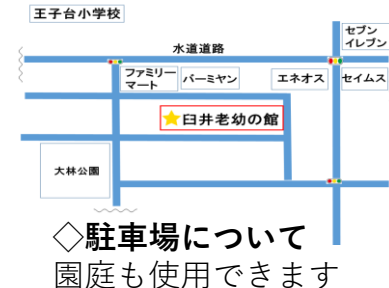

- 4/18(火) はじめまして!
お友だちをつくりましょう
(身長体重測定)
- 4/25(火) 足形をとって
こいのぼりをつくろう

今月のイベント

(事前予約が必要です)

幼児体操教室

4月21日(金)
10:30~11:30

場所: ホール
対象: 幼児親子
定員: 12組
申込受付: 4/4(火)~(電話可)
(運動しやすい服装でご参加ください)

おさんぽ 七井戸公園であそぼ!

4月27日(木)
10:30~11:00

集合場所: 七井戸公園
大型遊具広場周辺
定員: 15組
申込受付: 4/13(木)~(電話可)
現地集合・現地解散
雨天中止: 老幼の館のホールで遊べます。

臼井老幼の館 〒285-0837 佐倉市王子台6-25-1

〈TEL〉 043-487-6210 〈FAX〉 043-460-1900

〈指定管理者〉 株式会社明日葉

〈開館時間〉 9:00~17:00 〈休館日〉 月曜日、祝祭日
第3月曜日は開館

HPアドレス <https://usuiroyo.shiteikanrisakura.jp/>

◇駐車場について
園庭も使用できます

4月の予定

…午前中のホールの使用ができません。あらかじめご了承ください。

日	月	火	水	木	金	土
						1
希望日の1週間前からご予約ができます ★のついているイベントはご予約開始日が異なりますので、紙面をご確認ください						
2	3 閉館日	4	5	6	7	8
		← 園庭で遊ぼう →				
9	10 閉館日	11	12	13	14	15
		← 園庭で遊ぼう →				
16	17 開館日	18 ぱんだ	19 ぽっぽ	20 ぽっぽ	21 ぽっぽ	22
					幼児体操教室	
23	24 閉館日	25 ぱんだ	26 ぽっぽ	27 ぽっぽ	28 ぽっぽ	29
				おさんぽ		昭和の日
30						

幼児親子 利用時間

平日: 10:00~11:45 予約
13:30~15:00 (園庭のみ) 先着

土日: 9:30~11:30 予約
14:00~16:30 予約

※土・日の利用時間が変わりましたのでご注意ください

事前予約

希望日の1週間前から予約可
お電話・来館どちらでもOK!
受付: 火~日 (祝日を除く) 9時~17時
定員: 15組

2023年度 利用者登録のお願い

臼井老幼の館をご利用の皆さまに、
「利用者登録」をお願いしています。
緊急時・災害時の連絡先となりますので、
ご協力をお願いいたします。