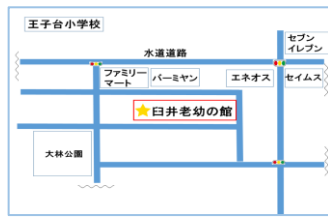

# 親子版 2023年3月

**白井老幼の館** 〒285-0837 佐倉市王子台6-25-1  
 〈TEL〉043-487-6210 〈FAX〉043-460-1900  
 〈指定管理者〉株式会社明日葉  
 〈開館時間〉9:00～17:00 〈休館日〉月曜日、祝祭日  
 第3月曜日は開館

白井老幼の館では、記録用の写真を撮る場合があります。ホームページや広報等に掲載させていただきます。不都合な場合は、あらかじめ職員へお知らせください。

◇**駐車場について**  
 駐車場に停められない場合は、園庭もご利用いただけます。

## 3月の予定

…ホールの使用ができません。あらかじめご了承ください。

日	月	火	水	木	金	土
希望日の1週間前からご予約ができます ★のついているイベントはご予約開始日が異なりますので、紙面をご確認ください			1 ぼっぼ ☺ ★えいごであそぼ!	2 ぼっぼ ☺ ← スタンプあそび →	3 ぼっぼ ☺	4 AM図書室・園庭のみ
5	6 閉館日	7 ぱんだ ☺	8 ぼっぼ ☺ ← 風船あそび →	9 ぼっぼ ☺	10 ぼっぼ ☺ 指を使ってあそぼう みちこさんのおはなし会	11
12 ※雨天時	13 閉館日	14 ぱんだ ☺	15 ぼっぼ ☺ ★災害時に子どもを守る保護者をめざして	16 春休み利用時間 9:30～11:30 和室・園庭のみ		18 ★春の映画会
19	20 開館日 ☺ 春休み利用時間 9:30～11:30 和室・園庭のみ	21 閉館日 春分の日	22 ☺	23 春休み利用時間 9:30～11:30 和室・園庭のみ		25
26	27 閉館日	28 ☺	29 春休み利用時間 9:30～11:30 和室・園庭のみ		30 ☺	31 ☺

## ぱんだちゃん広場 (予約制)

ぱんだちゃん広場は赤ちゃん限定の日です。(ご兄弟は参加可能)

対象年齢：0歳～1歳のお誕生月までの赤ちゃん親子  
 日 時：毎週火曜日10:00～11:30 定 員：10組  
 持 ち 物：バスタオル

ぱんだちゃん広場で  
お友だちを作りましょう