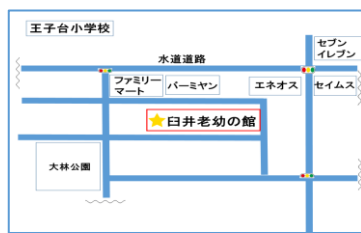

小学生版 2022年9月

白井老幼の館 〒285-0837 佐倉市王子台6-25-1
 〈TEL〉043-487-6210 〈FAX〉043-460-1900
 〈指定管理者〉株式会社明日葉
 〈開館時間〉9:00～17:00 〈休館日〉月曜日、祝祭日
 第3月曜日は開館

◊**駐車場について**
 駐車場に停められない場合は、園庭もご利用いただけます。
 白井老幼の館では、記録用の写真を撮る場合があります。ホームページや広報等に掲載させていただきます。不都合な場合は、あらかじめ職員へお知らせください。

9月の予定
 …ホールの使用ができません。あらかじめご了承ください。

日	月	火	水	木	金	土
				1	2	3
4	5 閉館日	6	7	8	9	10
11	12 開館日	13	14	15	16	17
18	19 閉館日	20	21	22	23 閉館日	24
25	26 閉館日	27	28	29	30	

9月 遊びのポケット

『都道府県名あてクイズ』

とどうふけんめい
 日本地図を見ながら () の中に文字をいれて、
 都道府県名を完成させよう
 全部で47問あるよ
 君は何問わかるかな？

曜日：火・水・木・金・月 (12日)
 時間：14:30～16:30

わくわくキッズ

9月11日(日) 10:00～11:30

高齢者施設に敬老の日のプレゼントと
 メッセージを届けます

将棋教室からのお知らせ

将棋教室の開催を楽しみに待ってくださった皆さんには
 残念なお知らせです。いろいろと準備してきましたのですが、
 今年度の開催には間に合いませんでした。
 今年度は将棋教室をお休みさせていただきます。