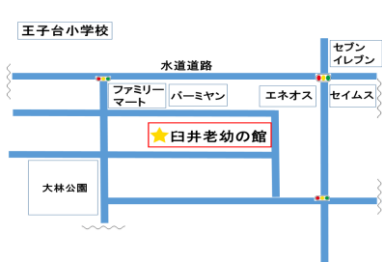

小学生版 2022年1月

臼井老幼の館 〒285-0837 佐倉市王子台6-25-1

〈TEL〉 043-487-6210 〈FAX〉 043-460-1900

〈指定管理者〉 株式会社明日葉

〈開館時間〉 9:00～17:00 〈休館日〉 月曜日、祝祭日

◇**駐車場について**
駐車場に停められない場合は、園庭もご利用いただけます。

1月の予定

…ホールの使用ができません。あらかじめご了承ください。

日	月	火	水	木	金	土
						1 休館日 元旦
2 休館日	3 休館日	4	5	6	7	8
		遊びのポケット				
9 わくわくキッズ	10 閉館日 成人の日	11	12	13	14	15
		遊びのポケット				
16	17 開館日	18	19	20	21	22 つまみ細工教室
		遊びのポケット				
23 卓球教室	24 閉館日	25 蔵書点検	26 蔵書点検	27	28	29
		遊びのポケット				
30	31 閉館日					