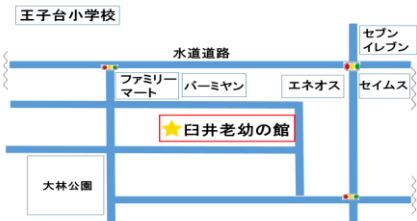

小学生版
2021年6月

臼井老幼の館 〒285-0837 佐倉市王子台6-25-1
 〈TEL〉 043-487-6210 〈FAX〉 043-460-1900
 〈指定管理者〉 株式会社明日葉
 〈開館時間〉 9:00～17:00 〈休館日〉 月曜日、祝祭日

◇**駐車場について**
 駐車場に停められない場合は、園庭もご利用いただけます。

6月の予定

日	月	火	水	木	金	土
		1	2	3	4	5
6	7 閉館日	8	9	10	11	12
将棋教室						一輪車教室
13	14 閉館日	15	16	17	18	19
わくわくキッズ						
20	21 開館日	22	23	24	25	26
将棋教室			避難訓練			
27	28 閉館日	29	30			
卓球教室						

ザリガニ釣り

近場の小川でザリガニつりを体験しよう
君は何匹つれるかな？

日 時 7月3日(土) 9:20集合 9:30出発
(雨天中止)
 対 象 小学生(1～6年生)
 定 員 8名
 集合場所 臼井老幼の館
 申込期間 6月12日(土)～
定員になり次第〆切
 申込方法 保護者が申込書に記入の上、
本人が来館
 その他 持ち物、服装は申込時にお知らせ

一輪車教室

2日間参加できる方

第1回 6月12日(土)
 第2回 7月10日(土)
 時 間 10:00～11:30 (両日とも)
 定 員 10名(先着順)
 申込受付 5月22日(土)～
(電話不可)
 持ち物 水筒 タオル 上履き
一輪車(ある人)

小学生 利用時間

平日：15:00～16:30
 ※午前は利用できません
 土日：10:00～11:45
 14:00～16:00

*図書室と園庭の利用時間も、上記と同じです。
 *小学生以上は予約は必要ありません。
 先着順に各時間20名まで利用できます。
 利用場所・・・館内と園庭

6月の遊び

遊びのポケット

「けん玉」って知ってる？

老幼でけん玉に
チャレンジしてみよう！

大皿、小皿に
のせて「もし
かめ」何回
できるかな？