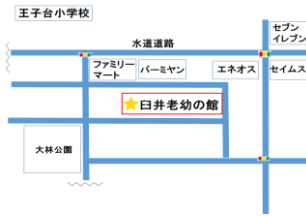

〒285-0837 佐倉市王子台6-25-1
【TEL】 043-487-6210【指定管理者】株式会社明日葉
【FAX】 043-460-1900
【開館時間】 午前9時～午後5時【休館日】 月曜日、祝祭日

2020年度利用者登録のお願い

臼井老幼の館をご利用の皆さまに「利用者登録」をお願いしています。(昨年登録した方も再度お願いします。)緊急時・災害時の連絡先となりますのでご協力下さい。

ぽっぽちゃん (予約制)

対象年齢：0歳児～未就園児

毎週 水・木・金
10時～11時30分

～今月の予定～

- ★3/3(水)～5(金) ぬり絵あそび
- ★3/10(水)～12(金) 手型・足型カード作り
- ★3/17(水)～19(金) 自由あそび

4月は14日(水)スタート

ぬり絵あそび

好きなぬり絵をえらび、クレヨンやクーピーで元気いっぱいぬってみよう