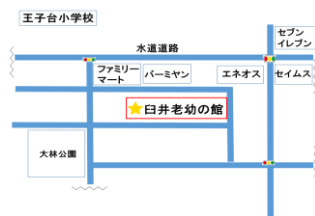

2020年

11月

今月の予定

親子版

臼井老幼の館

〒285-0837 佐倉市王子台6-25-1
【TEL】043-487-6210【指定管理者】株式会社明日葉
【FAX】043-460-1900
【開館時間】午前9時～午後5時【休館日】月曜日、祝祭日

2020年度利用者登録のお願い

臼井老幼の館をご利用の皆さまに「利用者登録」をお願いしています。(昨年登録した方も再度お願いします。)緊急時・災害時の連絡先となりますのでご協力下さい。

ぽっぽちゃん(予約制)

対象年齢: 0歳児～未就園児

日時: 毎週水・木・金 10時～11時45分

～今月の予定～

- ★4日(水)～6日(金) お外でポンポン体操(雨天中止)
- ★11日(水)～13日(金) ブドウを作ろう
- ★18日(水)～20日(金) キノコを作ろう
- ★25日(水)～27日(金) アンパンマン!あそび

アンパンマン!あそび

11月25日(水)～27日(金)

ゆらゆら風船のバイキンマンにアンパンマン!して遊ぼう
パンチするとゆらゆらフワフワ
おもしろいよ♪あそびにきてね

ブドウやキノコをつくろう!

画用紙にシールを貼って
かわいいブドウやキノコ
をつくろう

ご利用ください

11月からスタートします

譲ります・譲ってほしいボード

譲りたい方

- ◎ 譲ります・譲ってほしい登録をします。
- ◎ 申込日・品物名記入し、登録番号を受け取ります。
- ◎ 品物の写真があれば一緒に掲示します。
- ◎ ボードには、登録番号、品物名、申込日のみを掲示します。
- ◎ 譲ってほしい方がいたら、連絡しますので品物をお持ちください。
- ◎ 品物を預かり、ほしい方にお渡しします。

譲ってほしい方

- ◎ 譲ります・譲ってほしい登録をします。
- ◎ 申込日・品物名記入し、登録番号を受け取ります。
- ◎ 出品者と連絡を取り、品物が来たらボードに『品物が届いた』お知らせをしますので、事務所に声掛けをお願いします。
- ◎ 品物を受け取ります。

掲示期間 1か月
継続も可

ぱんだちゃん広場(予約制)

毎週火曜日 午前10時～11時45分
定員 8組
対象 0歳～ハイハイまでの赤ちゃん親子
持ち物 バスタオルその他必要と思われる物

※1歳半以上の方は図書室や園庭で遊べますよ

- 11/10 かんたんおもちゃをつくろう
- 11/17 子育てトーク
- 11/24 手形・足形をとろう

親子で楽しくすごしましょう
ご予約お待ちしております♪

臼井老幼の館では、記録用の写真を撮る場合があります。ホームページや広報等に掲載させて頂きます。不都合な場合は予め職員へお知らせ下さい。

幼児親子 利用時間

平日: 10時～11時45分
(平日の午後は利用できません)
土・日: 10時～11時45分
14時～16時30分

NEW 終了時間を30分延長しました

新型コロナウイルス感染拡大防止対策として、引き続き事前予約をお願いいたします。

<予約について>

受付: 火～日(祝日を除く)
9時～17時
定員: 10組

※当日空きがあれば利用できます!

駐車場について

駐車場に停められない場合は園庭もご利用いただけます。