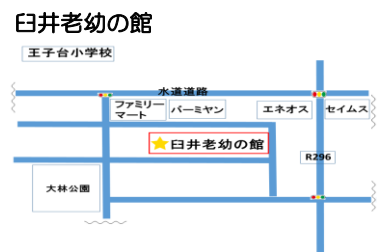

2020年

10月

こ ぶ し

小学生版

今月の予定