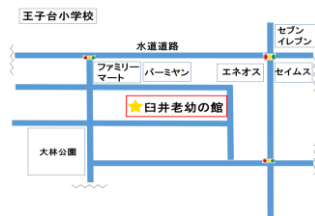

2020年

10月
今月の予定

こぼし

親子版

臼井老幼の館

〒285-0837 佐倉市王子台6-25-1

【TEL】043-487-6210【指定管理者】株式会社明日葉
【FAX】043-460-1900

【開館時間】午前9時～午後5時【休館日】月曜日、祝祭日