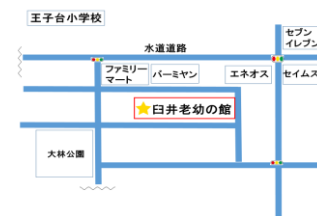

〒285-0837 佐倉市王子台6-25-1

【TEL】043-487-6210【指定管理者】株式会社明日葉
【FAX】043-460-1900

【開館時間】午前9時～午後5時【休館日】月曜日、祝祭日

2020年度利用者登録のお願い

臼井老幼の館をご利用の皆さまに「利用者登録」をお願いしています。(新しい年度を迎えましたので昨年登録した方も再度お願いします。)緊急時・災害時の連絡先となりますのでご協力下さい。

お知らせ **ぱんだちゃん広場** より
うさぎちゃん教室

10月より各教室を開催する予定でしたが、新型コロナウイルス感染拡大に伴い**当面の間中止**とさせていただきます。
ご理解・ご協力の程よろしく申し上げます。

各教室は開催しませんが、ぽっぽちゃん(毎週火～金曜日)は、変わらず行っております。引き続き事前予約の上、ご来館ください。