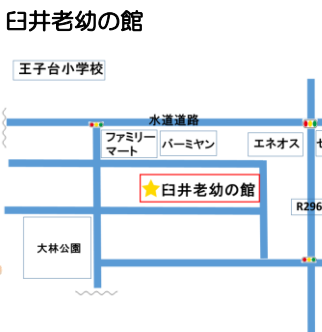

2020年

小学生版

〒285-0837 佐倉市王子台6-25-1
【TEL】043-487-6210【指定管理者】株式会社明日葉
【FAX】043-460-1900
【開館時間】午前9時～午後5時【休館日】月曜日、祝祭日

\*2020年度利用者登録のお願い\*
Hijiro Kindergartenをご利用の皆さまに「利用者登録」をお願いしています。(新しい年度を迎えましたので昨年登録した方も再度お願いします。)緊急時・災害時の連絡先となりますのでご協力下さい。

今月の予定

Calendar table for July with days of the week and dates. Includes notes for closed days (6, 13, 27) and opening day (20).

図書室からののお知らせ

課題図書を紹介

- 1.2年生の課題図書
・山のちょうじょうの木のとっぺん
・タヌキのきょうしつ
・おれ、よびだしになる
・ながーい5ぶん みじかい5ぶん