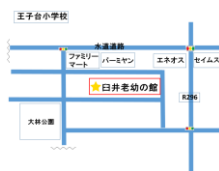

2020年

〒285-0837
佐倉市王子台6-25-1
【電話】043-487-6210 【FAX】043-460-1900
【指定管理者】株式会社明日葉
【開館時間】午前9時～午後5時 【休館日】月曜・祝祭

小学生版

臼井老幼の館

6/16 (火) から開館！！

お待たせしました！
臼井老幼の館が再開します。
休館中に外遊具のペンキ塗り、
芝刈り、植木の剪定、館内フロア
のワックスがけなど行いました
ので見違えるほどきれいになりました。
どうぞ遊びに来て下さい。

臼井老幼の館 利用時間

平日 15:30～16:30
平日午前中は幼児親子 限定
午後は小学生以上 限定
土日 10:00～11:45
14:00～15:00
15:30～16:30

新型コロナウイルス感染拡大防止
の対策として、当館も事前予約を
お願いすることになりました。
<予約について>

受付 火～日 9:00～17:00 電話可
★小学生は予約は必要ありません。
先着順に各時間 10人まで
利用場所 園庭のみ

児童館利用の約束

新型コロナウイルス感染拡大防止対策のため、利用の約束
を一部変更いたします。ご了承下さい。

- ◆来館したら、検温・入館カードに記入し、手指消毒をしましょう。
- ◆園庭のおもちゃ、遊具で遊びましょう。
- ◆使ったおもちゃは、自分で片づけましょう。
- ◆館内・園庭での飲食はできません。(水分補給のみ)
- ◆小学生からは1人で利用できます。
- ◆幼児は保護者の同伴が必要です。

開館時間 9時～17時

休館日 月曜日 祝日 年末年始

おいせ 各教室から

今年度は将棋教室、囲碁教室、
卓球教室の新規募集は新型コロナ
ウィルス感染拡大防止の観点
から
遅れています。
教室がスタートできるように
なりました。

将棋教室

囲碁教室

卓球教室

わくわくキッズ

わくわくキッズの活動は
現在は中止しています。
活動時期が決まりましたら
お知らせいたしますので
もうしばらくお待ち下さい。

ツイッターはじめまし
た！

臼井老幼の館の情報や
施設紹介、親子で楽しむ
動画などを掲載する
予定です。
是非フォローお願いします！
臼井老幼の館公式アカウント
@usui_royo

2020年度利用者登録のお願い

臼井老幼の館をご利用の皆さまに
「利用者登録」をお願いしています。
(新しい年度を迎えましたので、昨年
登録した方も再度お願いします。)
緊急時・災害時の連絡先となります
のでご協力下さい。

臼井老幼の館では記録用の写真を撮る場合があ
ります。ホームページや広報等に掲載させて頂きま
すので不都合な場合はあらかじめ職員へお知らせ
下さい。

図書室からのお知らせ
2020年度の新刊図書
を紹介します

☆課題図書 12冊 (小学生向け)

小学校 低学年

- ・山のちょうじょうの木のとっぺん
- ・おれ、よびだしになる
- ・タヌキのきょうしつ
- ・ながーい5ふん みじかい5ふん

小学校 中学年

- ・青いあいつがやってきた！?
- ・ねこと王さま
- ・ポリぶくろ、1まい、すてた
- ・北極と南極の「へえ～」くらべてわかる地球のこと

小学校 高学年

- ・ヒロシマ消えたかそく
- ・月と珊瑚
- ・飛ぶための百歩
- ・風を切って走りたい！
  夢をかなえるバリアフリー自転車

課題図書の貸出ルール

- ①課題図書は1人1冊
- ②期間は1週間
- ③一緒に他の本を借りる時は
  期間は1週間
- ④貸出しは7月1日から

☆他にもこんな本が入りました

- ・ムーミン全集 1～5 新版
- ・びよこたんのなぞなぞめいろ500
- ・えんとつ町のプペル
- ・かいけつゾロリ大図鑑キャラクター大全
- ・かいけつゾロリのもっと！なぞなぞ200連発！
- ・もっと！まじめにふまじめ
  かいけつゾロリキャラクターブック