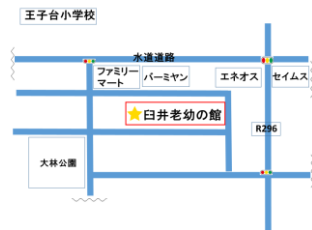

2020年

〒285-0837
佐倉市王子台6-25-1
【電話】043-487-6210 [FAX] 043-460-1900
【指定管理者】株式会社明日葉
【開館時間】午前9時～午後5時【休館日】月曜・祝祭日

臼井老幼の館

6/16 (火) から開館！！

お待たせしました！
臼井老幼の館が再開します。
休館中に外遊具のペンキ塗り、
芝刈り、植木の剪定、館内フロア
のワックスがけなど行いました
ので見違えるほどきれいになり
ました。どうぞ遊びに来て下さい。
お待ちしております。

臼井老幼の館 利用時間

平日 10:00～11:45
平日午前中は幼児親子 限定
午後は小学生以上 限定
土日 10:00～11:45
14:00～15:00
15:30～16:30

新型コロナウイルス感染拡大防止
の対策として、当館も事前予約を
お願いすることになりました。

〈予約について〉
受付 火～日 9:00～17:00
電話可
※当日でも空きがあれば利用
できます

ぽっぽちゃん

対象年齢：0歳児～未就園児
日時：毎週 火・水・木・金
10:00～11:45

今月のぽっぽちゃんは全て自由
あそびになります。
個々に遊具で遊んだり図書室で
本を読んだり、親子でお楽しみ
下さい。

今年度の広場と 教室の紹介

☆0歳児親子対象のぱんだちゃん教室
は“ぱんだちゃん広場”に変わ
ります。
毎週火曜日10時～11時45分に
和室で開催しています。
事前登録は必要ありませんが
もうしばらくお待ち下さい。

☆1歳児親子対象の“うさぎちゃん
教室”は新型コロナウイルス感染
予防の観点から募集時期を遅ら
せています。もうしばらくお待ち
下さい。

2020年度の新刊本が 図書室に並びました

新刊本の紹介

- ・しましまぐるぐる (いっしょにあそぼ)
- ・うるしー (あかちゃんが選んだあかちゃんのための絵本)
- ・もいもい (あかちゃんが選んだあかちゃんのための絵本)
- ・きえるあひる (幼児絵本シリーズ)
- ・わにわにのおふろ (幼児絵本)
- ・きたきたうずまき (0.1.2えほん)
- ・ここよここよ (0.1.2えほん)
- ・ごぶごぶごぼごぼ (0.1.2えほん)
- ・ごろんごゆきだるま (0.1.2えほん)
- ・とってください (0.1.2えほん)
- ・ねむたいねむたい (0.1.2えほん)
- ・ぱんだいすき (0.1.2えほん)

親子で楽しめる絵本がいっぱいです！
6月は館内で読んでいただき、7月か
らは貸出しをします。
どうぞご利用ください。

和室で ランチ しばらく中止

新型コロナウイルス感染拡大防止の
ため、館内・園庭とも飲食禁止。
(水分補給可)

2020年度利用者登録のお願い

臼井老幼の館をご利用の皆さまに
「利用者登録をお願いしています。(新しい
年度を迎えましたので昨年登録した方も再度
お願いします。)緊急時・災害時の連絡先と
なりますのでご協力下さい。

6月のカレンダー

日	月	火	水	木	金	土
	1	2	3	4	5	6
7	8	9	10	11	12	13
14	15	16	17	18	19	20
21	22	23	24	25	26	27
	休館日	ぽっぽ	ぽっぽ	ぽっぽ	ぽっぽ	
28	29	30	ぽっぽ	ぽっぽ	ぽっぽ	ぽっぽ
	休館日	ぽっぽ				

ツイッターはじめました！

臼井老幼の館の情報や施設紹介、
親子で楽しめる動画などを掲載
する予定です。
是非フォローお願いします！
臼井老幼の館公式アカウント

@usui_royo

臼井老幼の館では記録用の写真を撮る場合があります
ホームページや広報等に掲載させていただきますので不都
合な場合はあらかじめ職員へお知らせ下さい。