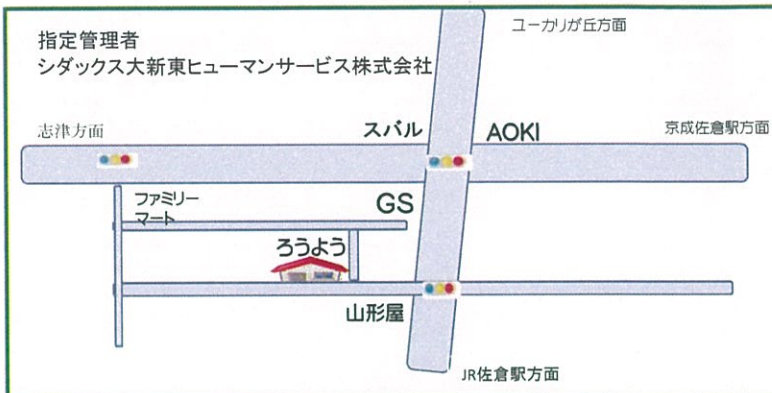

平成31年 幼児あそび 2月

臼井老幼の館

佐倉市王子台6-25-1 開館時間:9:00~17:00
 窓 043-487-6210 休館日:月曜日
 祝日(日曜日と重なる日以外)

とんだりはねたり
 いっぱいあそぼう!

幼児対象

エアポリン 15日(金)

18日(月)は開館しています。
 来館したら来館票の記入をお願いします

ぼっぼちゃん予定 就学前の子どもさんと保護者の自由の広場!
 毎週火~金曜日 10:00~11:45 10:30~11:45(うさぎ・こあらのある日)

5日(火)~ 8日(金) くるくるリサイクル・バレンタイン工作
 12日(火)~ 15日(金) 運動あそび(金曜日はエアポリンをやります!)
 19日(火)~ 22日(金) ぬり絵あそび
 26日(火)~ 3/1(金) おひな様になろう

<p>ぱんだちゃん 0才児とママの広場 10:00~11:45</p> <p>5日(火) 子育て応援団さん(王子台社協の方)が来館します。何でも聞いてみよう</p> <p>12日(火) ママ友を沢山作って悩み解決</p>	<p>うさぎちゃん 1才児とママの広場 10:00~10:30</p> <p>13日(水) うさぎちゃん・こあらちゃん合同のミニミニ縁日を行います。</p> <p>20日(水) 風船ヨーヨーであそぼう 27日(水) おひなさま工作</p>	<p>こあらちゃん 2才児とママの広場 10:00~10:30</p> <p>15日(金) 新聞紙あそび 22日(金) おひなさま工作</p>
<p>ぱんだちゃん・うさぎちゃん・こあらちゃんは登録制です。いつでも受け付けます。</p>		

みちこさんのおはなし会
 22日(金) 11:00~
 場所 図書室 「てぶくろ」

ウクライナ民話
 ふしぎなてぶくろのおはなし・寒い雪の日
 おじいさんが落としたてぶくろの中につきつぎと動物が入っていき... わたしも入れて

13日(水)の日程をお知らせします
 10:00~10:30 うさぎちゃん
 こあらちゃん合同のミニミニ縁日
 10:30~11:00 ぼっぼちゃん

11:00~11:30 歯科衛生士さんのおはなし(ウエルネス歯科医院)から乳幼児の歯のお話が聞けます。