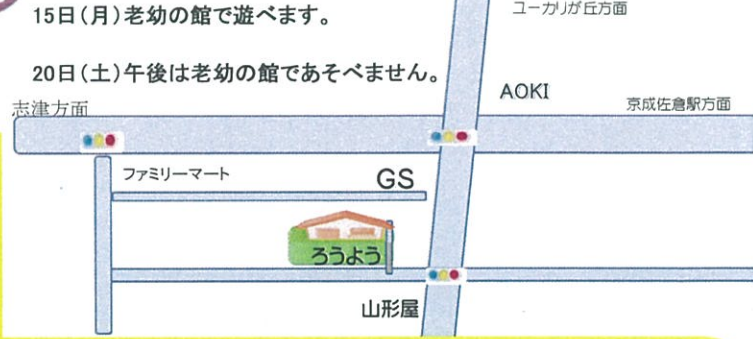

## 日井老幼の館

佐倉市王子台6-25-1 開館時間:9:00~17:00  
☎ 043-487-6210 休館日 :月曜日  
:祝日(日曜日と重なる日以外)