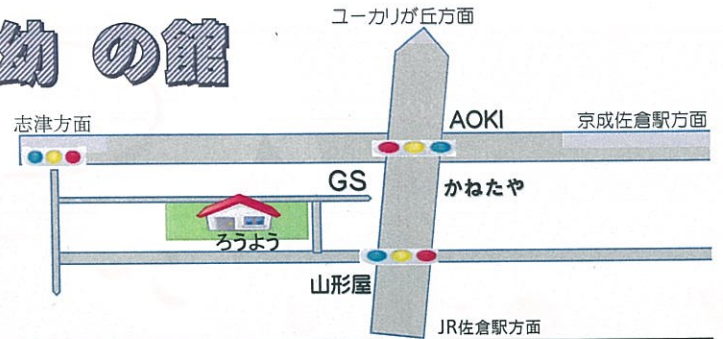

休館日 :月曜日(第3月曜日開館)

祝日(日曜日と重なる日以外)

6月							7月						
日	月	火	水	木	金	土	日	月	火	水	木	金	土
					1	2	1	2	3	4	5	6	7
						将棋教室	囲碁教室	おやすみ					将棋教室
3	4	5	6	7	8	9	8	9	10	11	12	13	14
囲碁教室	おやすみ	くるくるリサイクル				ザリガニつり	わくわくキッズ	9日(月)は ろうようのやかた であそべます。					一輪車教室
10	11	12	13	14	15	16	15	16	17	18	19	20	21
わくわくキッズ	おやすみ				バスに のっけていこ	将棋教室	囲碁教室	16 祝日					将棋教室
17	18	19	20	21	22	23	22	23	24	25	26	27	28
囲碁教室	18日(月)は ろうようのやかた であそべます。					一輪車教室	卓球教室	おやすみ	わくわく縁日				科学工作教室
24	25	26	27	28	29	30	29	30	31				
卓球教室	おやすみ				AED		おやすみ						

将棋教室おしらせ
現在定員が一杯の為、受付はしばらくお休みしています。

卓球教室おしらせ
現在定員が一杯の為、受付はしばらくお休みしています。

囲碁教室
参加者募集中
6/3(日) 6/17(日)
10:00~11:45
小学生~一般

わくわくキッズ
3年~6年生募集中
わくわくキッズは
臼井老幼の館の
こどもボランティア
です。
毎月 第2日曜日
10:00~11:45

一輪車教室
6月23日(土)
7月14日(土)
10:00~11:45
どちらか一日でもOK
申し込み 6月1日から
来館で受け付けます。
詳しくは老幼の館に
問い合わせください