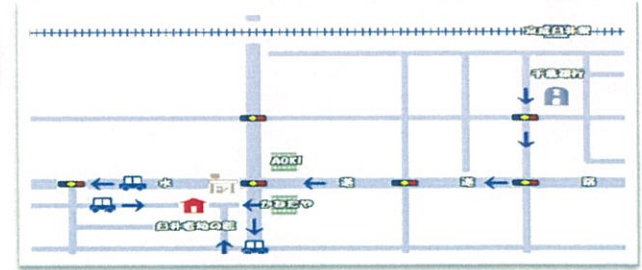

ぱんだちゃん

12か月までのベビーと
ママの広場

10:00～11:45

4/10 4/17 4/24 5/8 5/15
5/22 5/29 6/5 6/12 6/19
6/26 7/3

対象 平成29年4月2日以前に
誕生の子どもさん

場所 和室

持物 バスタオルなど

事前の申し込みが必要です

受付:4月3日(火)～

うさぎちゃん

ママと1才児の為の広場

10:00～10:30

5月～7月まで7回

5/9 5/18 5/23 6/6
6/13 6/20 7/4(水)

対象:平成28年4月2日
～平成29年4月1日生まれ
定員 20名

事前の申し込みが必要です

受付:4月3日(火)～

ぼっぼちゃん

就園前のこどもさんと
保護者の自由の広場!

10:00～11:45

体操・てあそびなど

うさぎちゃん・こあらちゃんの
ある日はこの限りではありません

ぼっぼちゃんのある日は
お弁当の場所として
12:00～12:30まで
ホールの一角を開放します。

図書室より パネルシアターでみよう!